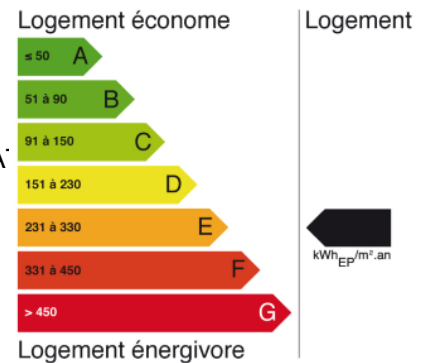

DESCRIPTION OF THE PROPERTY

"COLLECTION AUTOMNE-HIVER" METZ/Magny Charmante maison individuelle, située au calme et comprenant au rez-de-chaussée : une entrée, une chambre, une cuisine d'été, une cave, un garage. A l'étage : une cuisine, un salon, une salle à manger accès terrasse, deux chambres, un w-c, une salle de bain. A l'arrière : un grand jardin clos et arboré de 6a45. DPE : En cours. CABINET SIGNATURE 03.87.37.87.37. L'immobilier à du caractère !!!

ENERGY PASS

SPECIFICATIONS

Nombre de pièces : 5
Nb. of bedroom(s) : 3
Surface : 100m²
Number of bathrooms : 1
Cuisine équipée : Oui

✓ Cabinet Signature

📍 10 rue des Trois Évêchés 57070

📞 03 87 37 87 37

✉ contact@cabinet-signature.fr