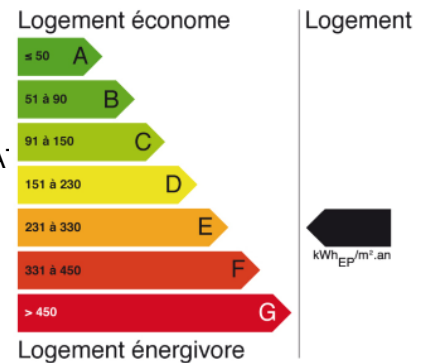

DESCRIPTION DU BIEN

"COLLECTION AUTOMNE-HIVER" METZ/Magny Charmante maison individuelle, située au calme et comprenant au rez-de-chaussée : une entrée, une chambre, une cuisine d'été, une cave, un garage. A l'étage : une cuisine, un salon, une salle à manger accès terrasse, deux chambres, un w-c, une salle de bain. A l'arrière : un grand jardin clos et arboré de 6a45. DPE : En cours. CABINET SIGNATURE 03.87.37.87.37. L'immobilier à du caractère !!!

PASSEPORT ÉNERGÉTIQUE

CARACTÉRISTIQUES

Nombre de pièces : 5
Nb. de chambre(s) : 3
Surface : 100m²
Nb. de sdb : 1
Cuisine équipée : Oui

✓ **Cabinet Signature**

📍 **10 rue des Trois Évêchés 57070**

📞 **03 87 37 87 37**