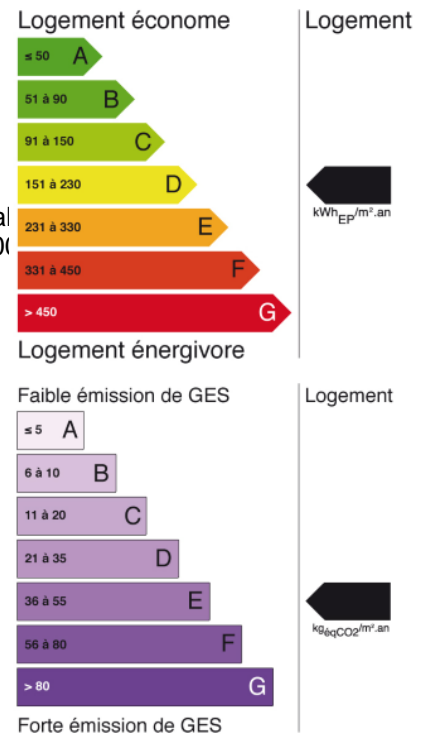

DESCRIPTION DU BIEN

" COLLECTION AUTOMNE/HIVER "Découvrez ce superbe appartement lumineux de 4 pièces d'une superficie de 72m², idéalement situé à proximité immédiate des rives de Meurthe. Profitez des balades au bord de l'eau et du calme. Il est parfaitement entretenu, il vous offre deux chambres confortables, un grand séjour/salon, une cuisine, une salle de bain et un wc séparé. Le petit + : il dispose d'une cave pratique et le stationnement est facile dans le secteur. Ne tardez pas avant de le visiter, coup de coeur assuré. Etat des risques consultable sur www.géorisques.gouv.fr CABINET SIGNATURE 12 rue Victor Hugo 54000 NANCY 03.87.37.87.37. www.cabinet-signature.fr L'immobilier a du caractère !!!

CARACTÉRISTIQUES

Nombre de pièces : 4
Nb. de chambre(s) : 2
Surface : 72.11m²
Nb. de sdb : 1
Cuisine équipée : Non

PASSEPORT ÉNERGÉTIQUE

✓ **Cabinet Signature**

📍 **10 rue des Trois Évêchés 57070**

☎ **03 87 37 87 37**